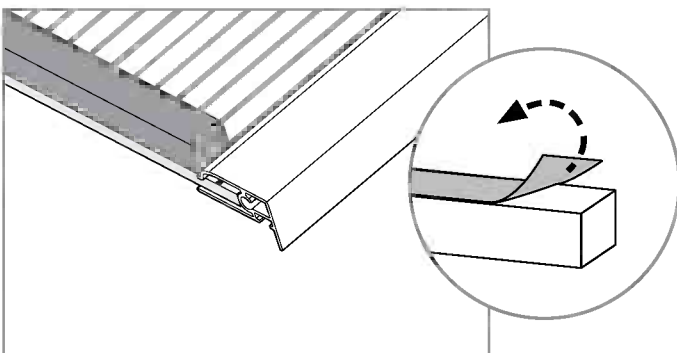

Item		Qty.
SF		1