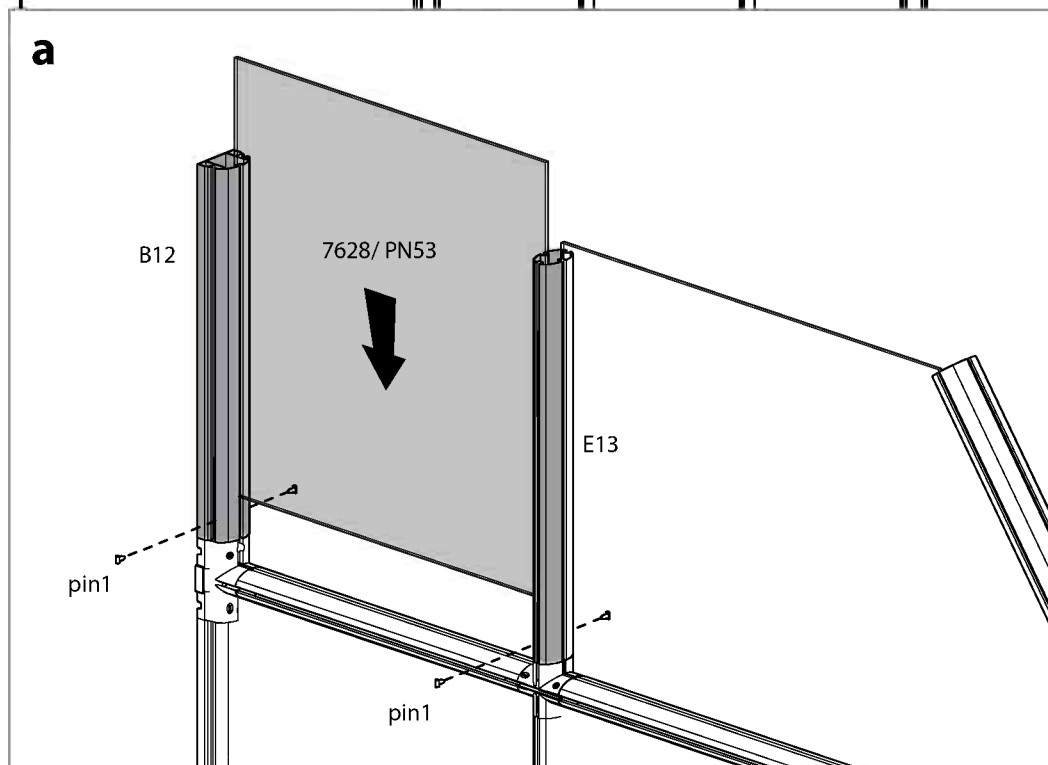

Item		Qty.
E13		1
B12		1
pin1		4
7628/ PN53		1