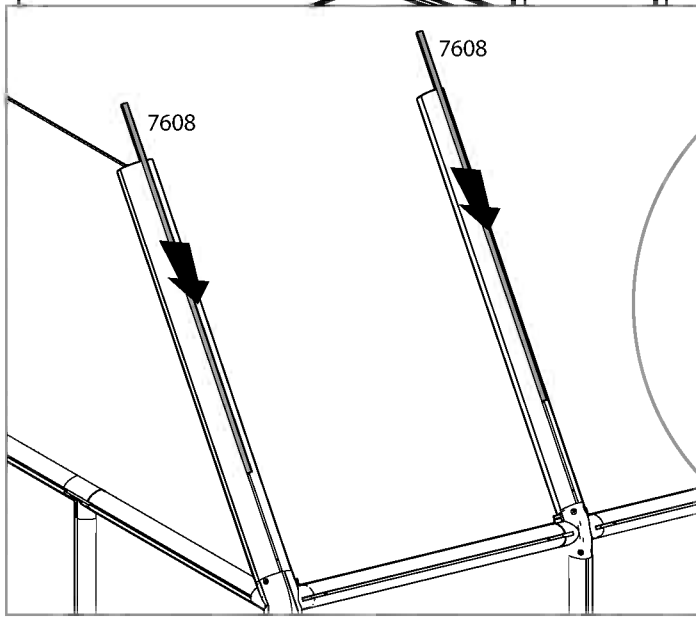

Item		Qty.
7608		5