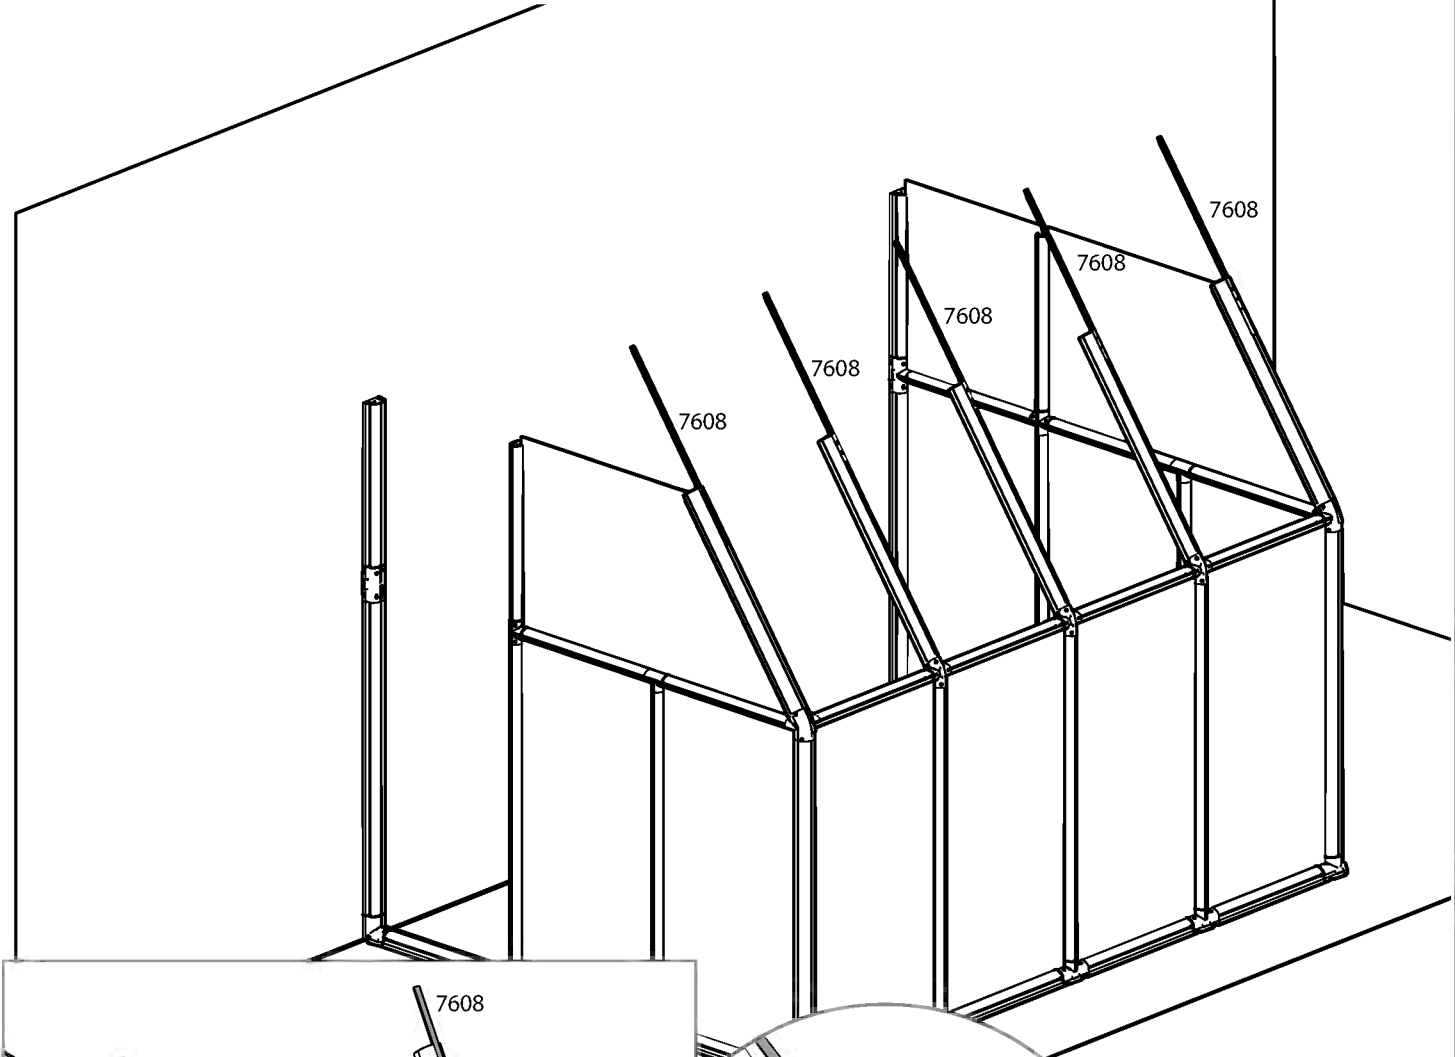

Item		Qty.
7608		5