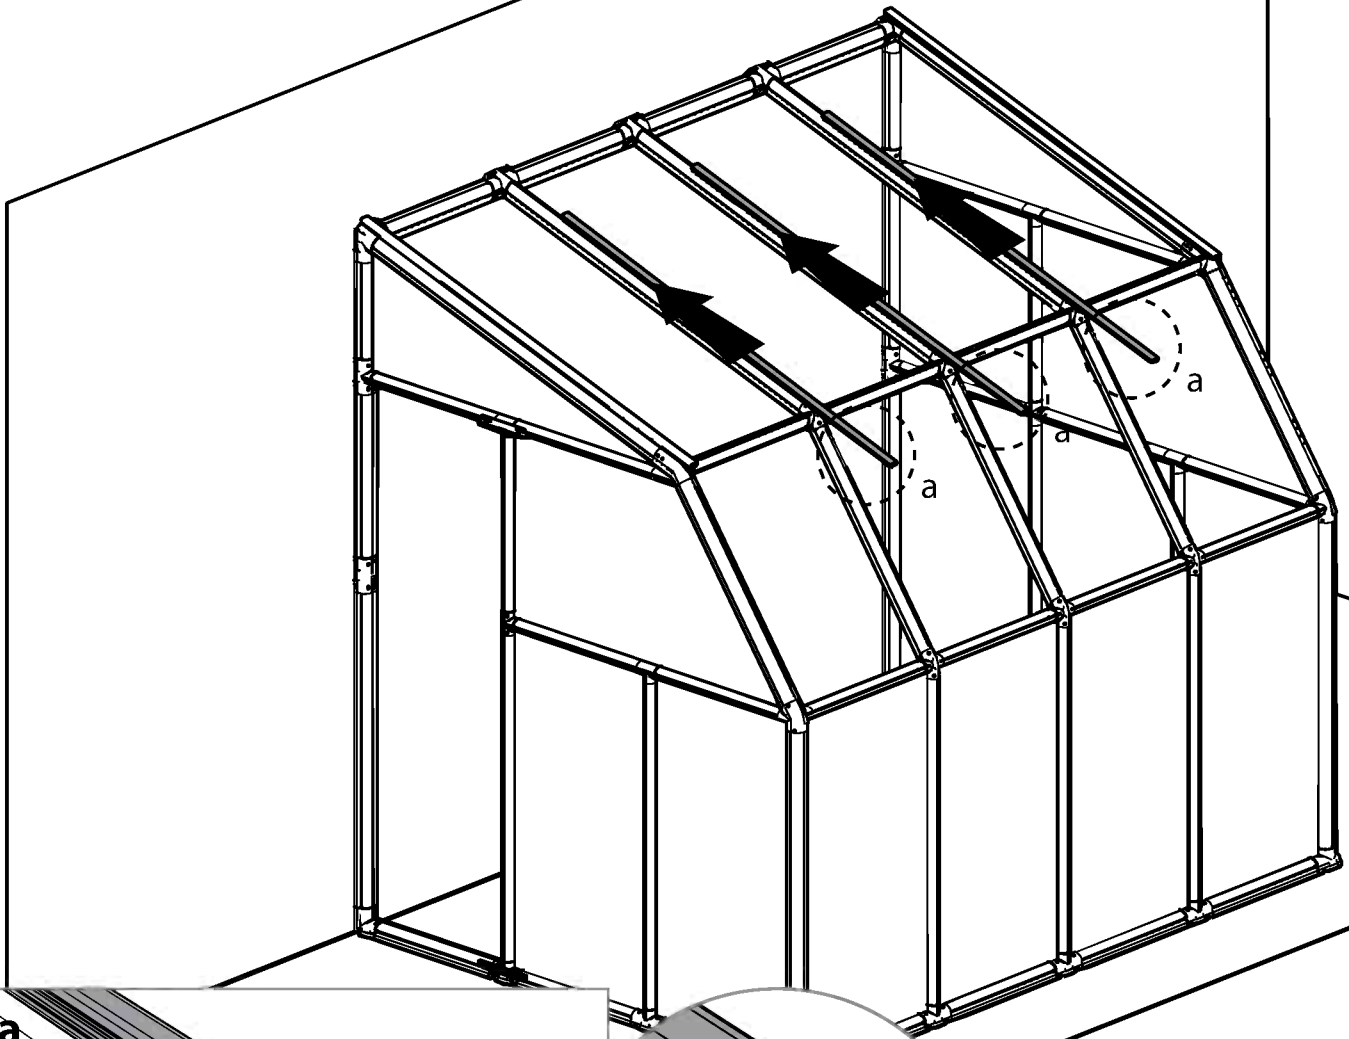

Item		Qty.
7613		3