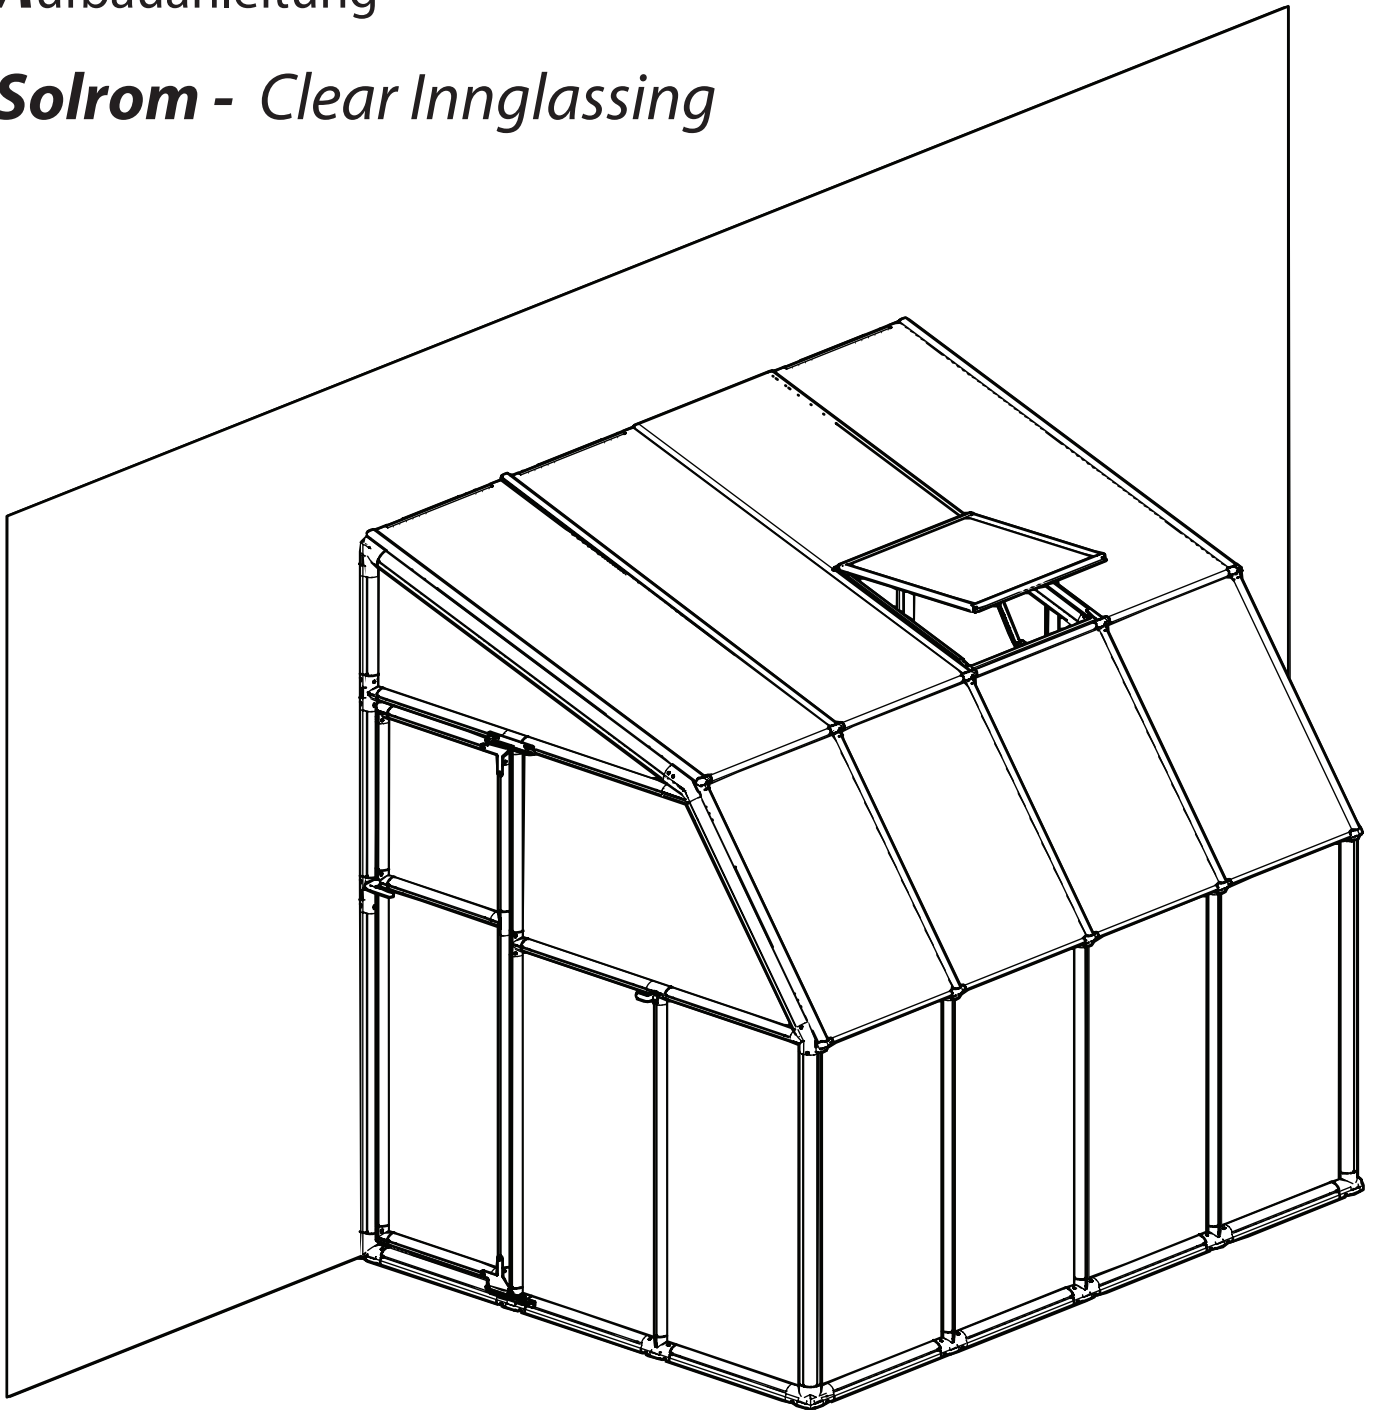

Aufbauanleitung

Solrom - Clear Innglassing

Kunden Service

Clemens HobbyTec GmbH

Rudolf-Diesel-Str. 8

D-54516 Wittlich / Germany

+ 49 (0) 6571 / 929-222 | + 49 (0) 6571 / 929-198

info@clemens-hobbytec.de | www.clemens-hobbytec.de