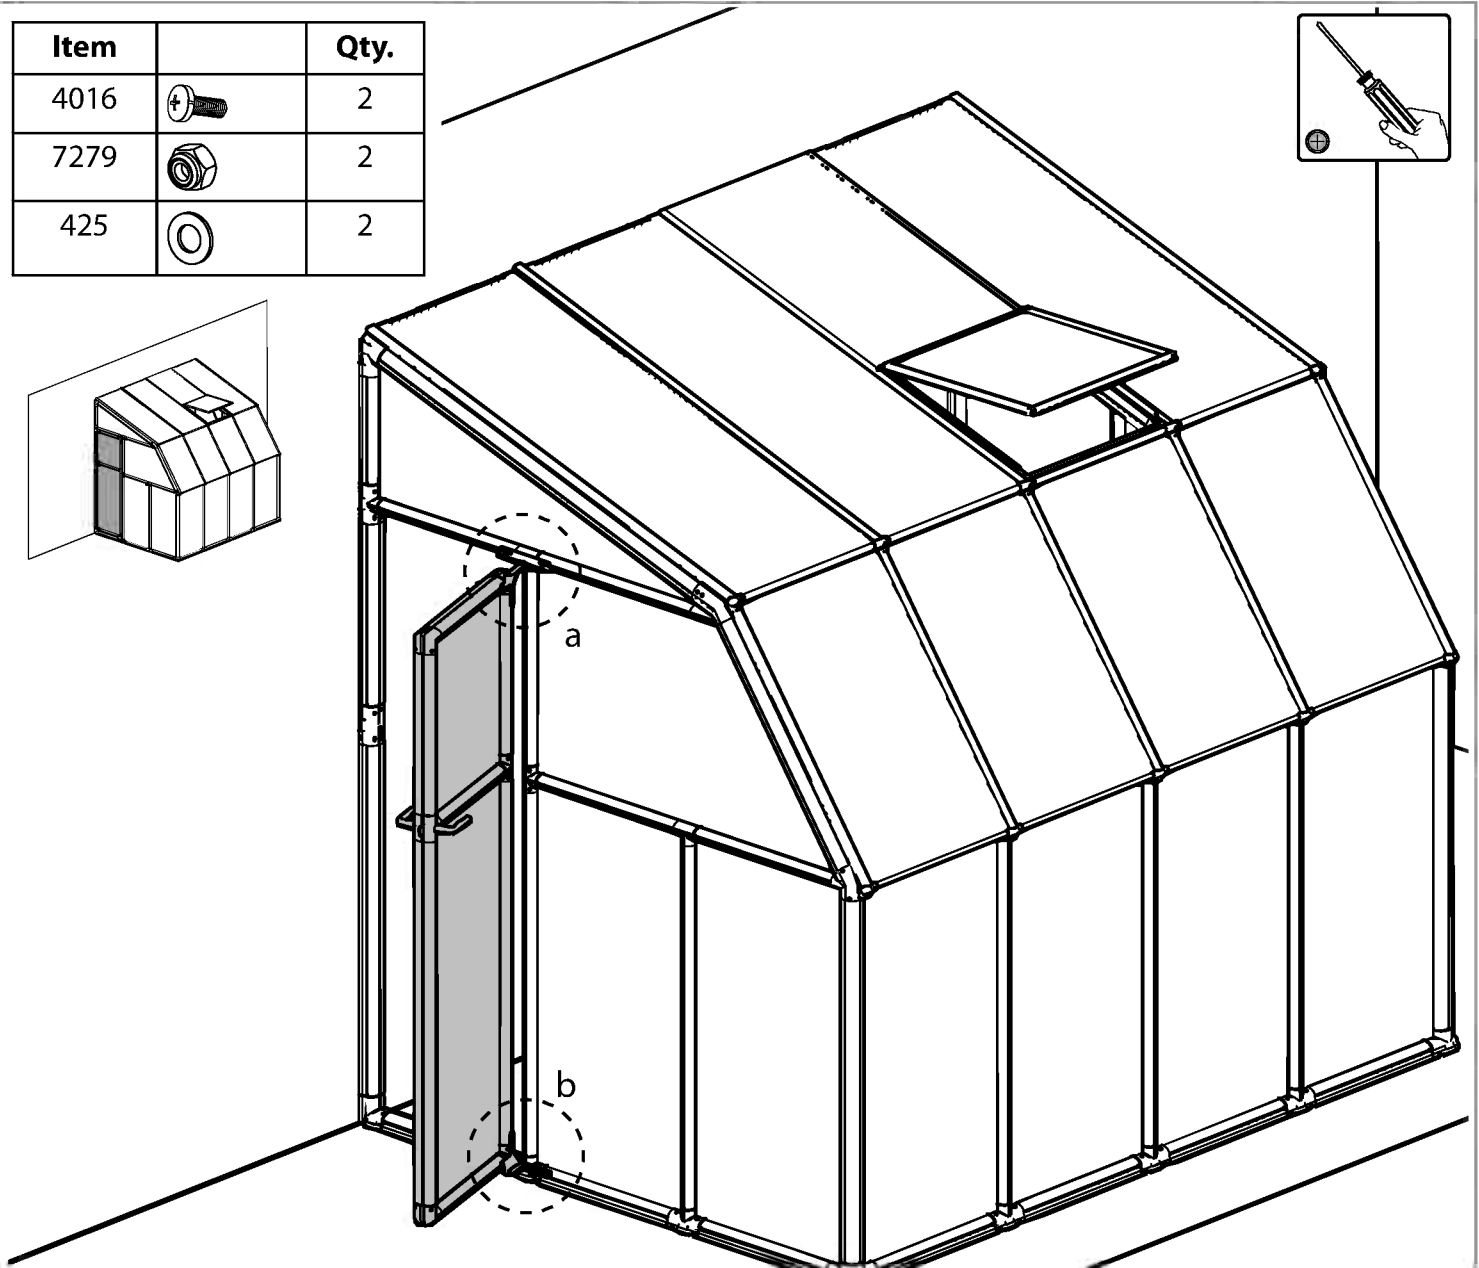

Item		Qty.
4016		2
7279		2
425		2