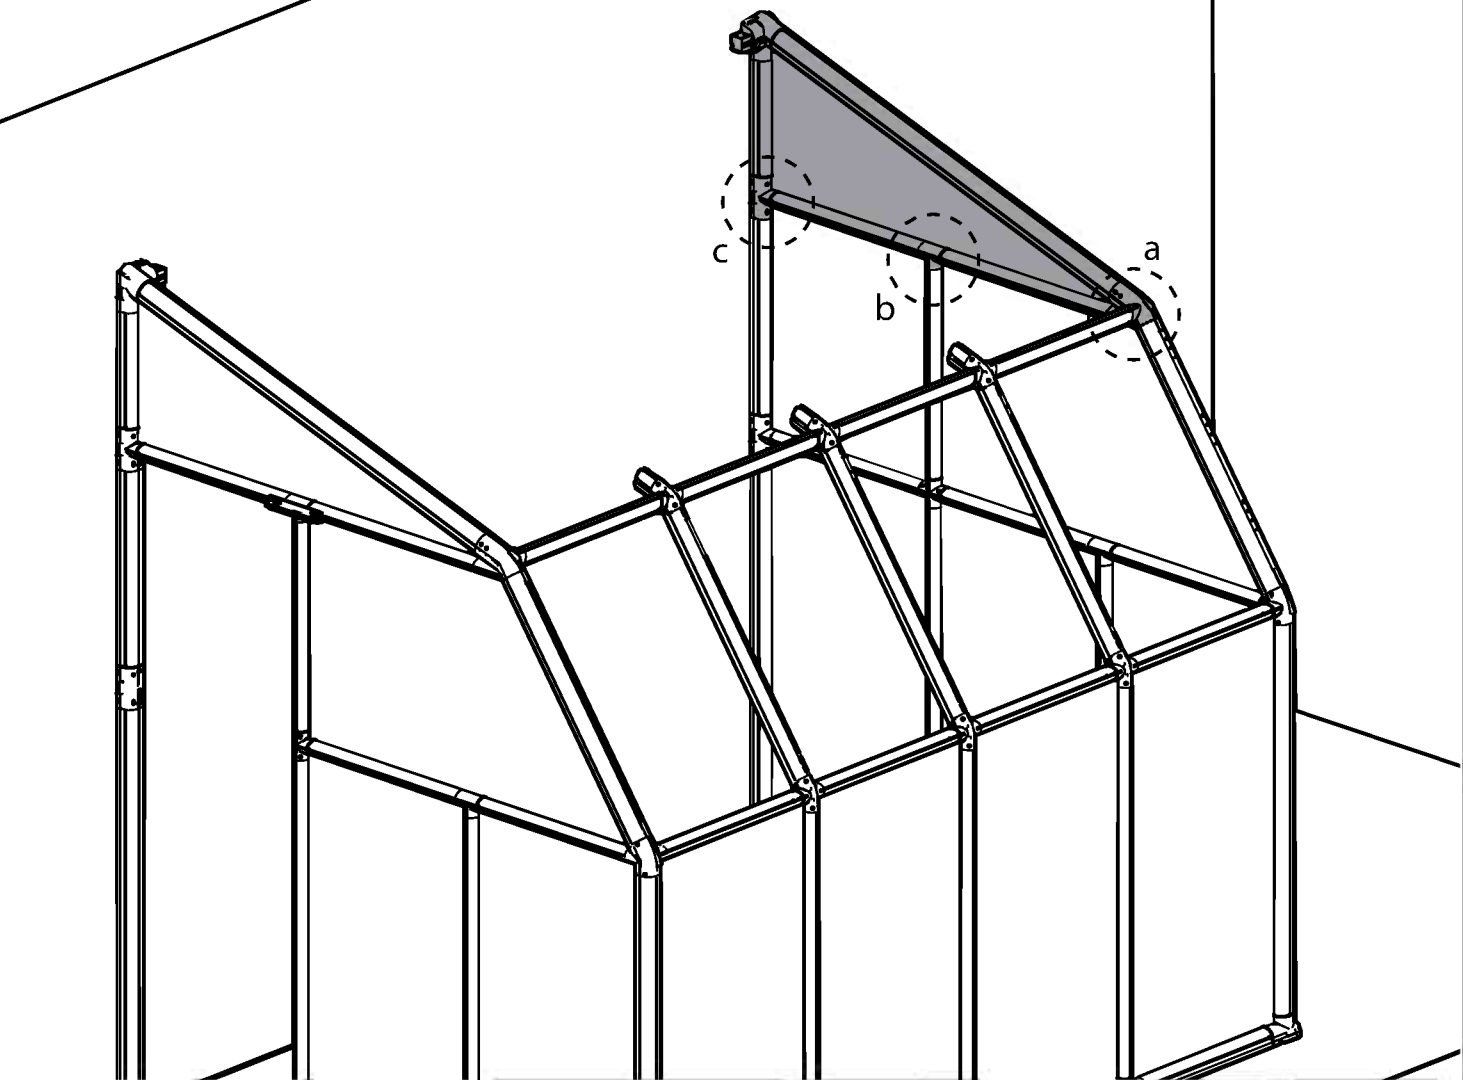

Item		Qty.
pin1		9