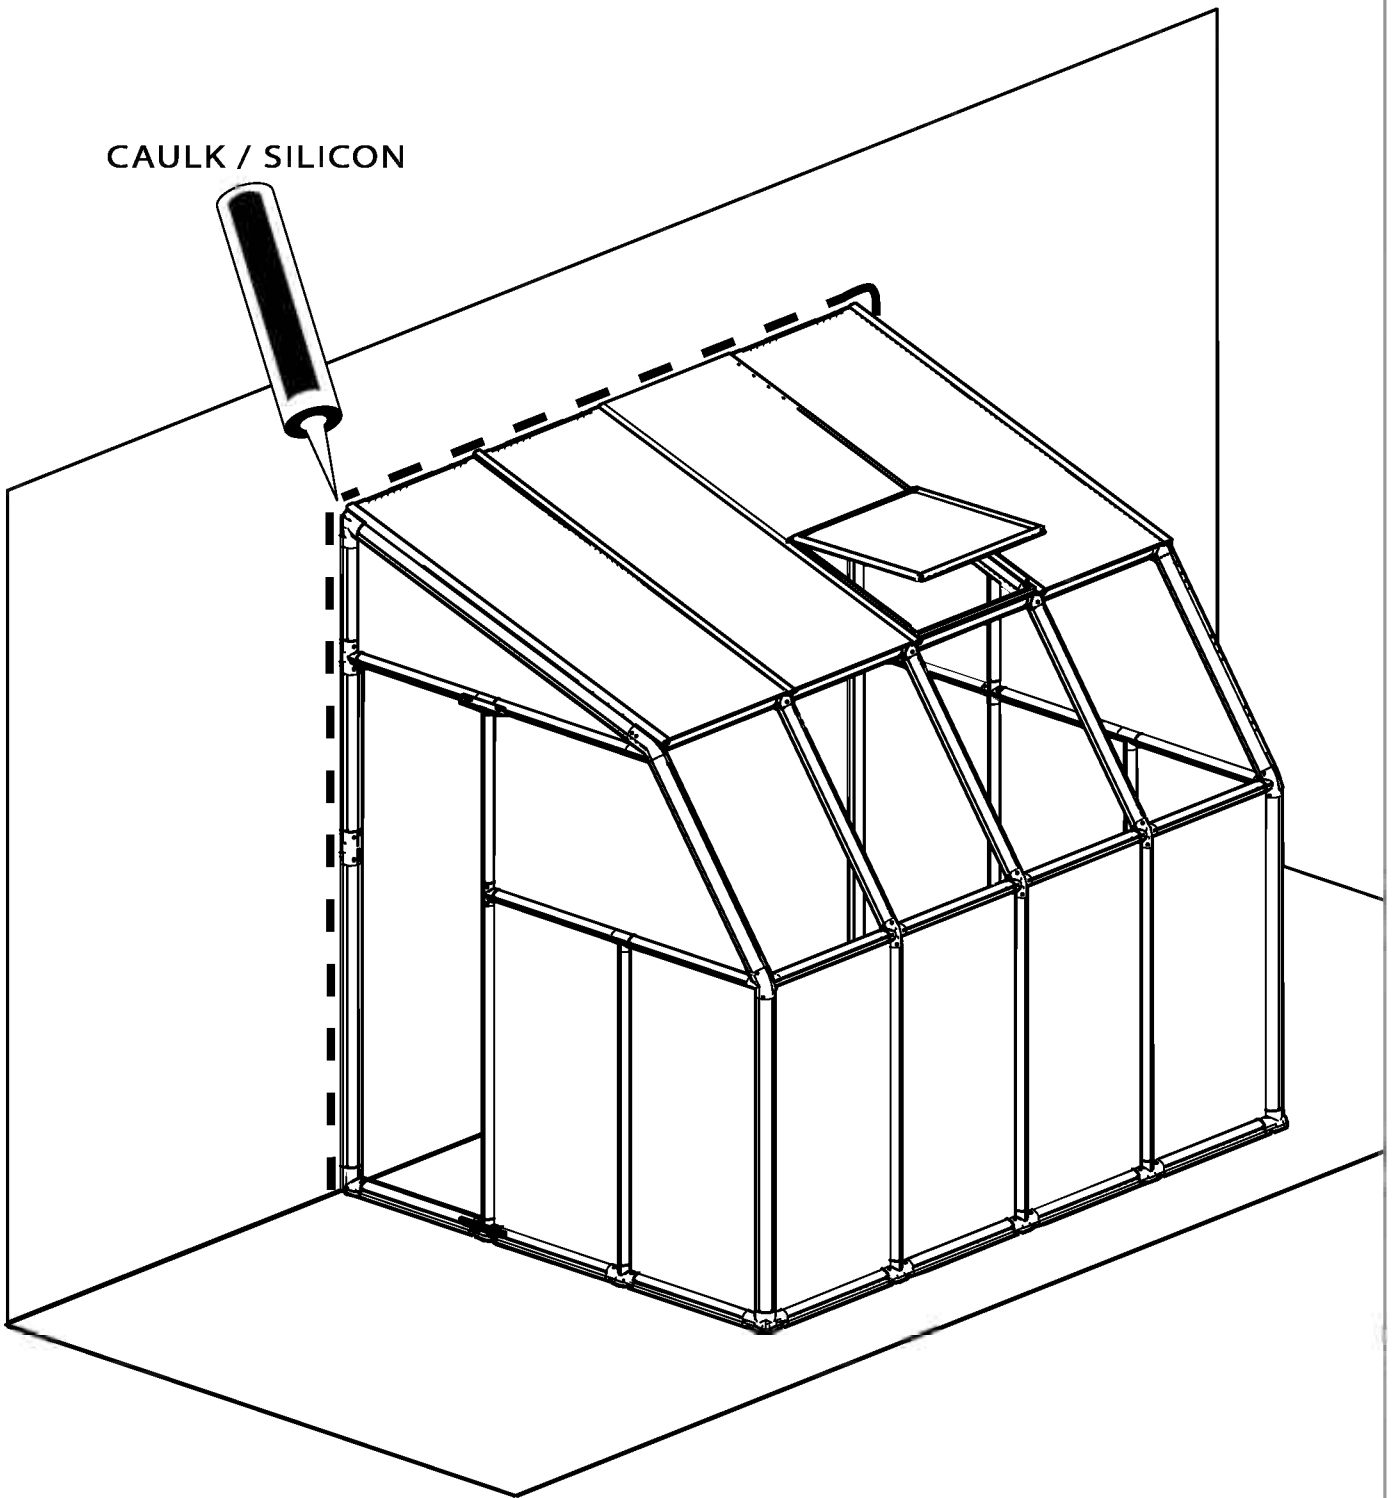

CAULK / SILICON