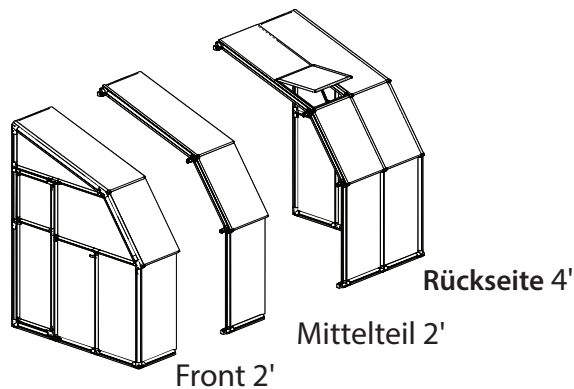

## INFORMATIONEN

- RION ist nicht verantwortlich für eine fehlerhafte Benutzung von Werkzeugen oder Bauteilen.
- Die Doppelstegscheiben sind auf der UV-beständigen Seite mit einem Aufkleber "THIS SIDE OUT" versehen. Diese Seite muss zwingend nach Außen! Entfernen Sie den Aufkleber während des Einbaus der Scheibe.
- Die Acryl-Scheiben sind beidseitig mit einem Plastikfilm überzogen. Beide Seiten sind UV-Beständig. Entfernen Sie den Aufkleber während des Einbaus der Scheibe.
- Die Aufbauanleitung gilt für das RION Sun Room & Sun Lounge.
- Die Tür kann auf der rechten oder linken Hausseite montiert werden.