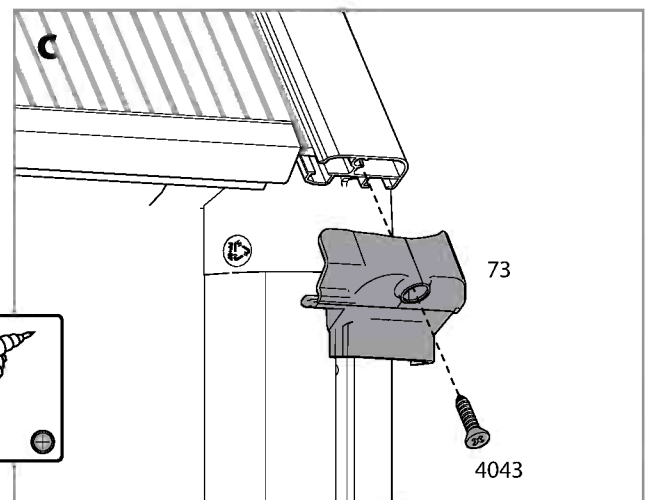

Item		Qty.
PN55		1
7552		1
4043		1
73		1