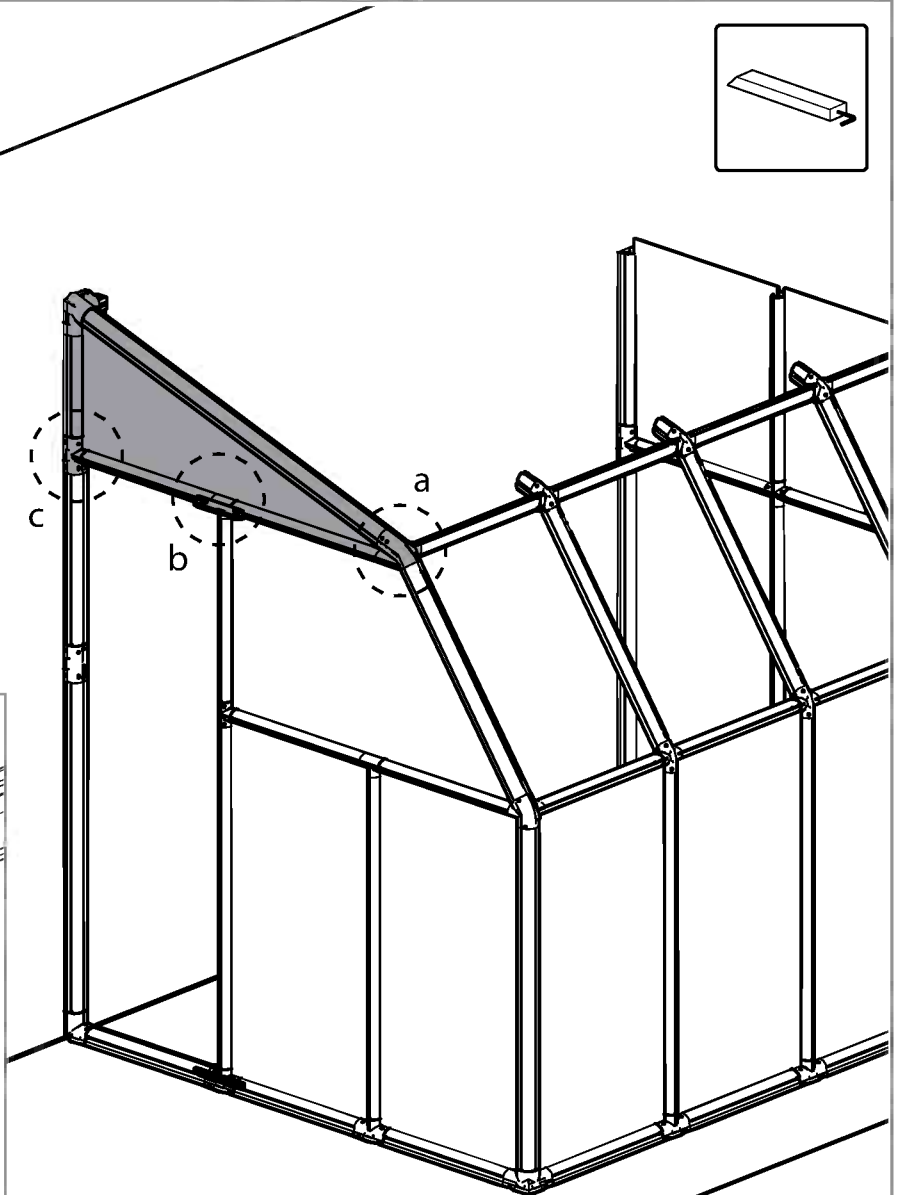

Item		Qty.
pin1		9