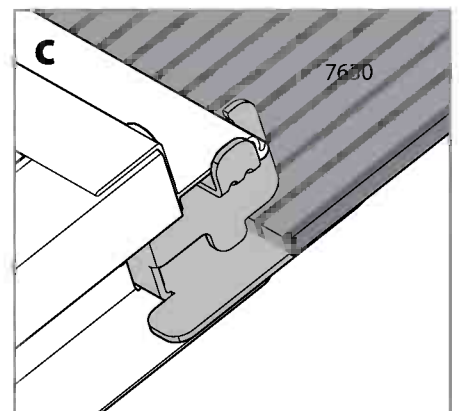

Item		Qty.
7630		1