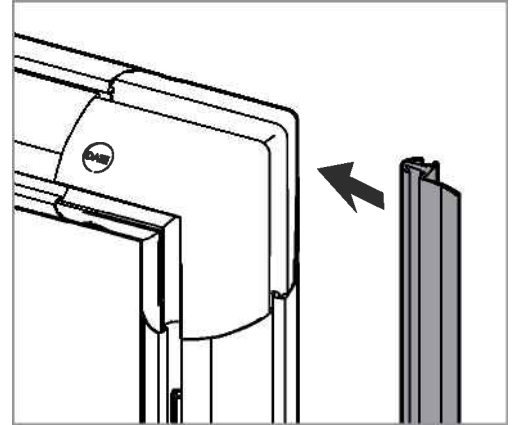

Item		Qty.
DSN		1