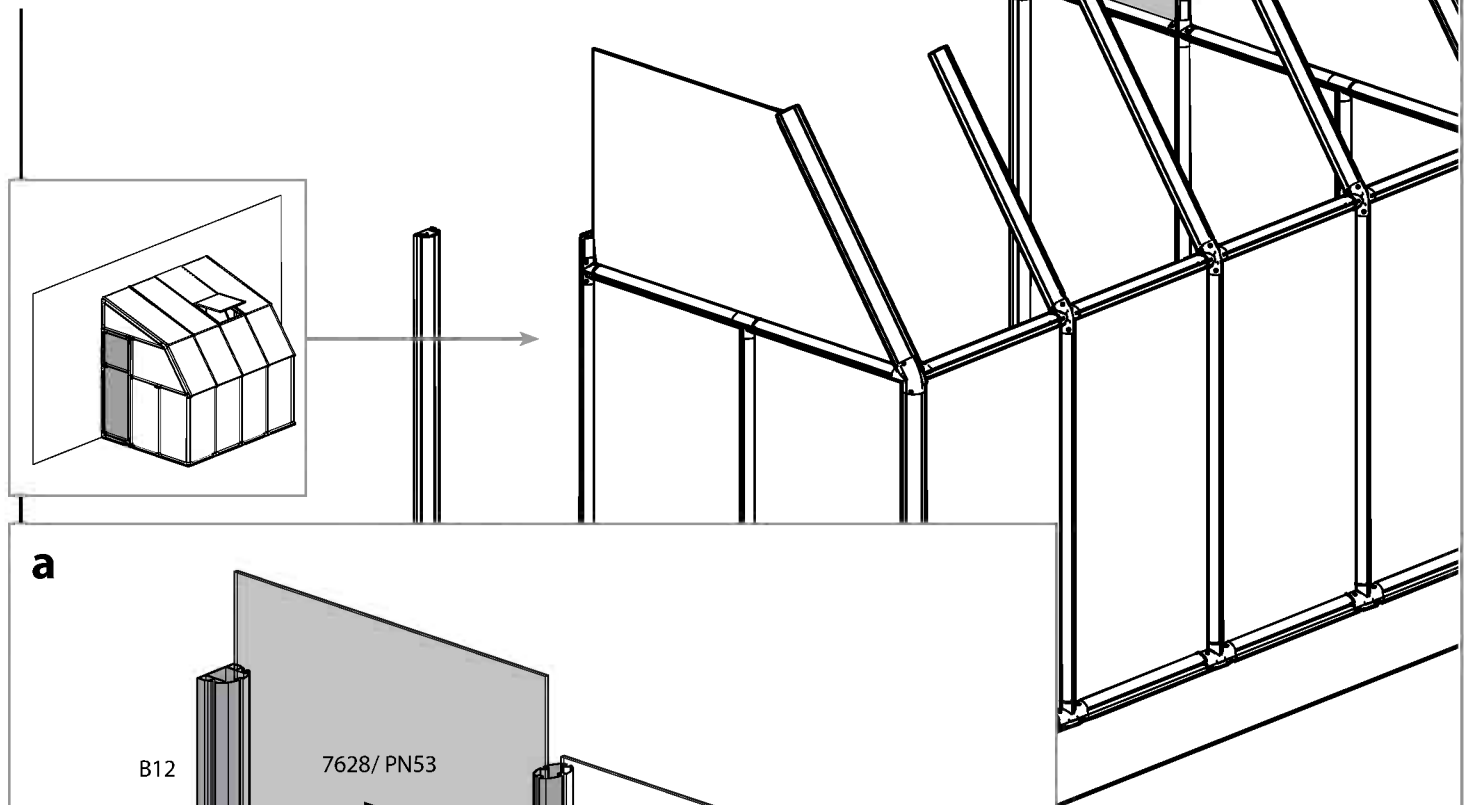

Item		Qty.
E13		1
B12		1
pin1		4
7628/ PN53		1