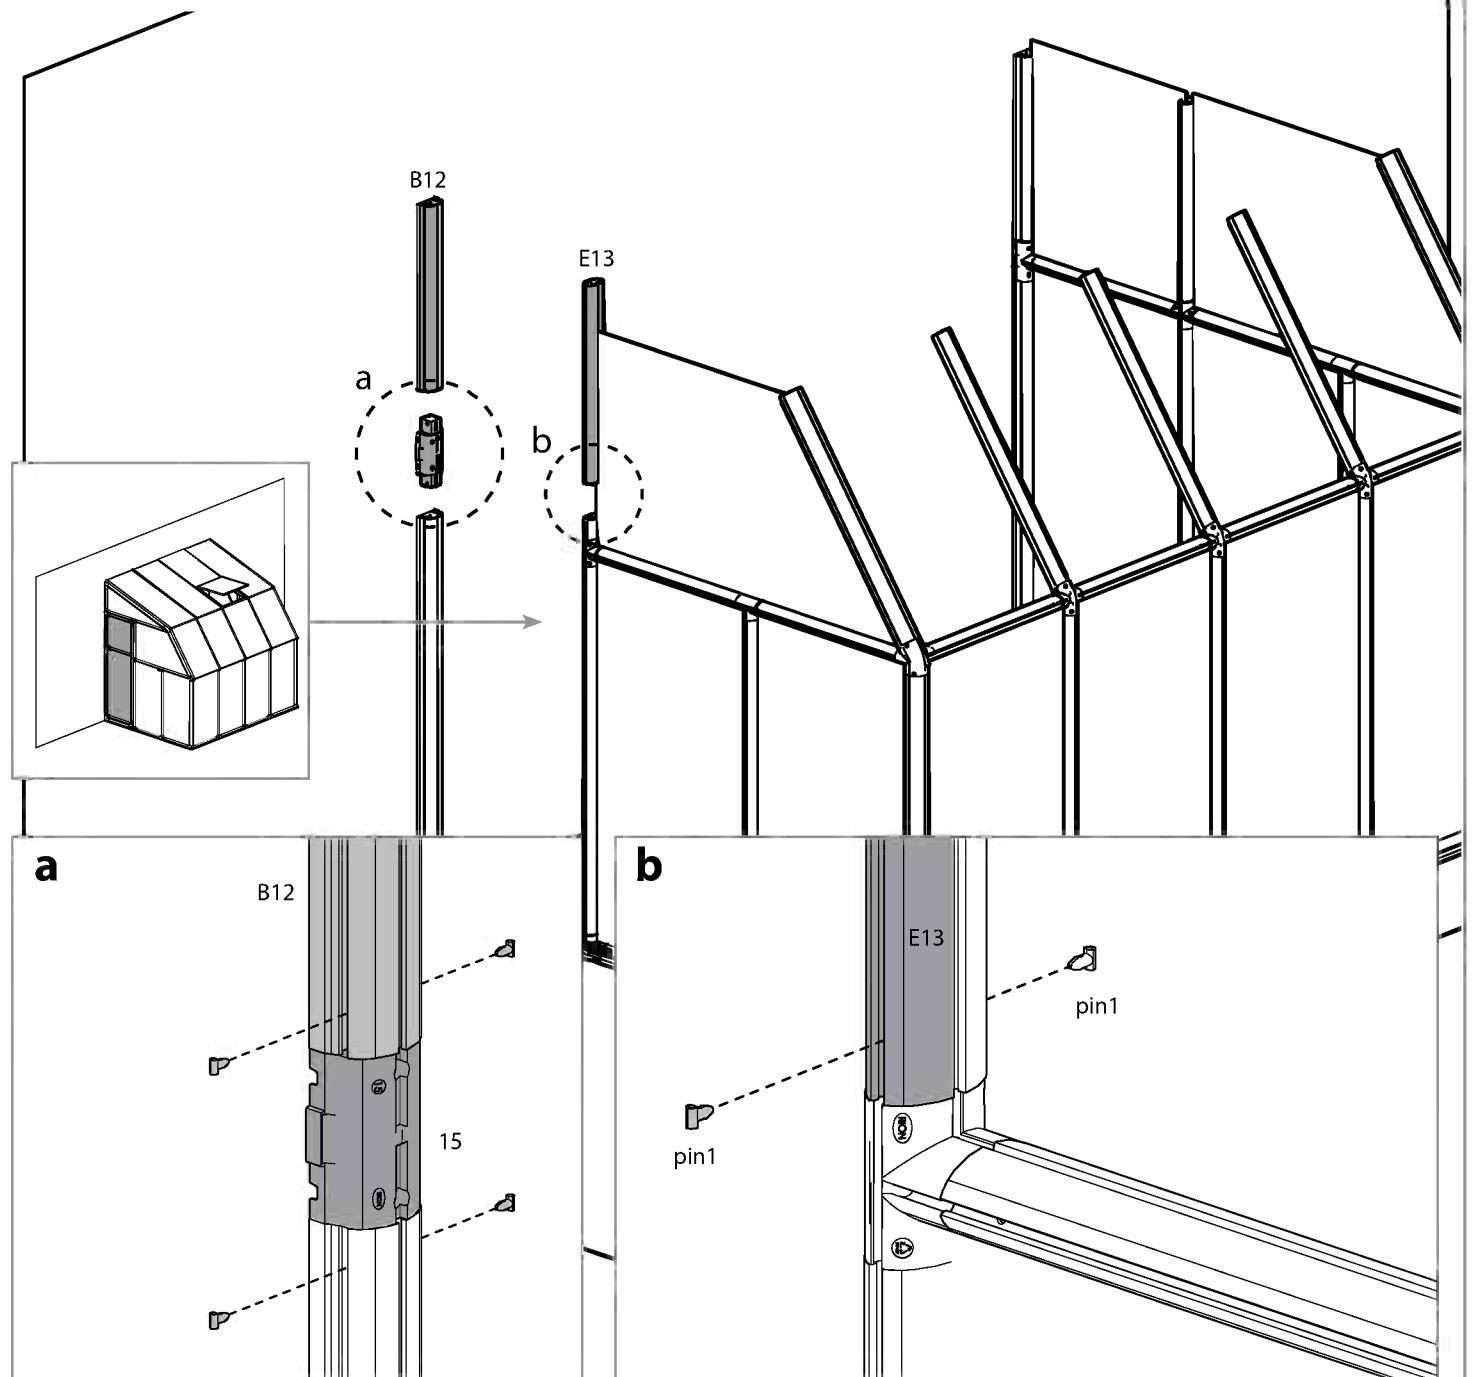

Item		Qty.
E13		1
B12		1
15		1
pin1		6